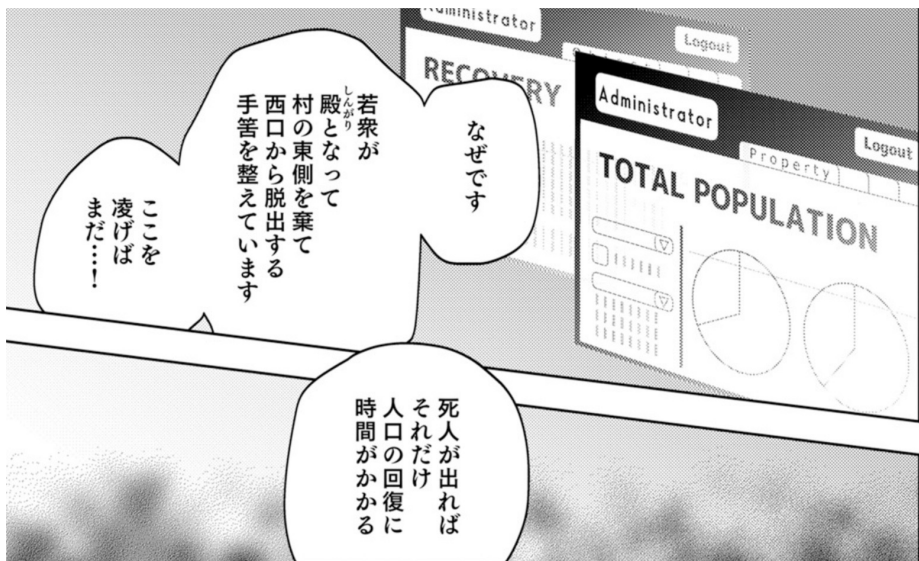

愛

で

固

め

た

6

Ai de katameta  
sajo no eden

エデン

モ  
リ  
て  
潮

ラビオス  
**Labios**

※環濠：外敵の侵入を防ぐために、集落の周囲に巡らせた堀のこと。